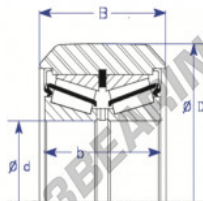

Rolamento de guia MG70MM-3-ENDURO - MG70MM-3-ENDURO

<https://www.123rolamento.pt/rolamento-mancal/rolamento-esferas/rolamento-guia/mg70mm-3-enduro>

Part Number	Style	Inner Diameter, d	Outer Diameter, D	Inner Ring Width, b	Outer Ring Width, B	Radius, R	Dynamic Capacity	Static Capacity
MG 70mm-3	3 - Double row TRB insert	70.000 mm	136.40 mm	55 mm	60.500 mm	chamfer	212.000 kN	336.000 kN

CARACTERÍSTICAS DO PRODUTO

Marca	ENDURO
Nº Ean13	3616060581358
Diâmetro interior	70 mm
Diâmetro interior	2.756" inch
Diâmetro exterior	136.4 mm
Diâmetro exterior	5.37" inch
Espessura	60.5 mm
Espessura	2.382" inch
Carga dinâmica	212 kN
Carga estática	336 kN
Embalagem	1