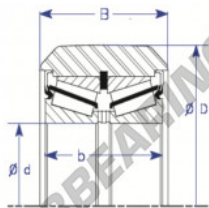

## Rolamento de guia MG85MM-1-ENDURO - MG85MM-1-ENDURO

<https://www.123rolamento.pt/rolamento-mancal/rolamento-esferas/rolamento-guia/mg85mm-1-enduro>

Part Number	Style	Inner Diameter, d	Outer Diameter, D	Inner Ring Width, b	Outer Ring Width, B	Radius, R	Dynamic Capacity	Static Capacity
MG 85mm-1	It is Double row TRB insert	85.000 mm	174.60 mm	64.85 mm	69.500 mm	chamfer	322,000 kN	490,000 kN

### CARACTERÍSTICAS DO PRODUTO

Marca	ENDURO
Nº Ean13	3616060581365
Diâmetro interior	85 mm
Diâmetro exterior	174.6 mm
Espessura	69.5 mm
Carga dinâmica	322 kN
Carga estática	490 kN
Embalagem	1

[contato@123rolamento.pt](mailto:contato@123rolamento.pt)