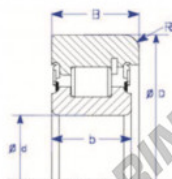

Rolamento de guia MG308-DDR-1-ENDURO - MG308-DDR-1-ENDURO

<https://www.123rolamento.pt/rolamento-mancal/rolamento-esferas/rolamento-guia/mg308-ddr-1-enduro>

A
One Piece IR,
Snap Ring

Style IV Roller Bearing

Part Number	Style	Inner Diameter, d	Outer Diameter, D	Inner Ring Width, b	Outer Ring Width, B	Radius, R	Dynamic Capacity	Static Capacity
MG 308 DDL-9	IR in Roller type : snap ring	40.000 mm	90.50 mm	23.8 mm	28.000 mm	6.000 mm	29,520 kN	18,140 kN

CARACTERÍSTICAS DO PRODUTO

Marca	ENDURO
Nº Ean13	3616060581495
Diâmetro interior	40 mm
Diâmetro exterior	75.6 mm
Espessura	25.4 mm
Peso	450 g
Carga dinâmica	61.3 kN
Carga estática	88.96 kN
Embalagem	1

contato@123rolamento.pt