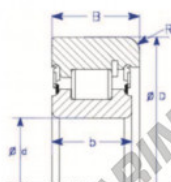

Rolamento de guia MG308-R-42-ENDURO - MG308-R-42-ENDURO

<https://www.123rolamento.pt/rolamento-mancal/rolamento-esferas/rolamento-guia/mg308-r-42-enduro>

A
One Piece IR,
Snap Ring

Style IV Roller Bearing

Part Number	Style	Inner Diameter, d	Outer Diameter, D	Inner Ring Width, b	Outer Ring Width, B	Radius, R	Dynamic Capacity	Static Capacity
MG 308 R-42	IR - Roller Type 1 Snap Ring	42.860 mm	94.30 mm	35.7 mm	34.900 mm	chamfer	56,280 KN	38,910 KN

CARACTERÍSTICAS DO PRODUTO

Marca	ENDURO
Nº Ean13	3616060581501
Diâmetro interior	42.86 mm
Diâmetro exterior	94.3 mm
Espessura	35.7 mm
Carga dinâmica	56.28 kN
Carga estática	38.91 kN
Embalagem	1

contato@123rolamento.pt