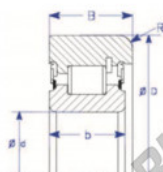

## Rolamento de guia MG309-DDS-1-ENDURO - MG309-DDS-1-ENDURO

<https://www.123rolamento.pt/rolamento-mancal/rolamento-esferas/rolamento-guia/mg309-dds-1-enduro>

**A**  
One Piece IR,  
Snap Ring  
Style IV Roller Bearing

Part Number	Style	Inner Diameter, d	Outer Diameter, D	Inner Ring Width, b	Outer Ring Width, B	Radius, R	Dynamic Capacity	Static Capacity
MG 309 DDS-1	IR - Roller type / snap ring	45.000 mm	88.39 mm	28.5 mm	31.800 mm	6.100 mm	98,300 KN	134,700 KN

## CARACTERÍSTICAS DO PRODUTO

Marca	ENDURO
Nº Ean13	3616060581532
Diâmetro interior	45 mm
Diâmetro exterior	88.39 mm
Espessura	31.8 mm
Carga dinâmica	98.3 kN
Carga estática	134.7 kN
Embalagem	1

[contato@123rolamento.pt](mailto:contato@123rolamento.pt)