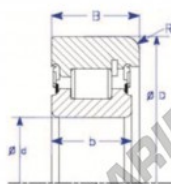

Rolamento de guia MG310-RB-2-ENDURO - MG310-RB-2-ENDURO

<https://www.123rolamento.pt/rolamento-mancal/rolamento-esferas/rolamento-guia/mg310-rb-2-enduro>

A
One Piece IR,
Snap Ring
Style IV Roller Bearing

Part Number	Style	Inner Diameter, d	Outer Diameter, D	Inner Ring Width, b	Outer Ring Width, B	Radius, R	Dynamic Capacity	Static Capacity
MG 310 RB-2	IR-a Roller type : snap ring	50.000 mm	113.60 mm	28.5 mm	31.800 mm	2.000 mm	77,000 kN	110,000 kN

CARACTERÍSTICAS DO PRODUTO

Marca	ENDURO
Nº Ean13	3616060581570
Diâmetro interior	50 mm
Diâmetro exterior	113.6 mm
Espessura	31.8 mm
Carga dinâmica	77 kN
Carga estática	110 kN
Embalagem	1

contato@123rolamento.pt

CRT4 de Lesquin 60 Rue Du Haut De Sainghin 59273 Fretin FRANCE