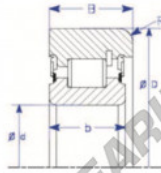

Rolamento de guia MG77.5-1-ENDURO - MG77.5-1-ENDURO

<https://www.123rolamento.pt/rolamento-manca/rolamento-esferas/rolamento-guia/mg77.5-1-enduro>

A
One Piece IR,
Snap Ring
Style IV Roller Bearing

Part Number	Style	Inner Diameter, d	Outer Diameter, D	Inner Ring Width, b	Outer Ring Width, B	Radius, R	Dynamic Capacity	Static Capacity
MG 77.5-1	IR - a Roller type: snap ring	77.450 mm	127.50 mm	31.5 mm	31.500 mm	4.000 mm	98,200 kN	172,700 kN

CARACTERÍSTICAS DO PRODUTO

Marca	ENDURO
Nº Ean13	3616060581624
Diâmetro interior	77.45 mm
Diâmetro exterior	127.5 mm
Espessura	31.5 mm
Carga dinâmica	98.2 kN
Carga estática	172.7 kN
Embalagem	1

contato@123rolamento.pt