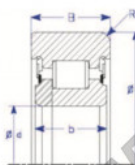

Rolamento de guia MG28MM-1-ENDURO - MG28MM-1-ENDURO

<https://www.123rolamento.pt/rolamento-mancal/rolamento-esferas/rolamento-guia/mg28mm-1-enduro>

B
Two Piece IR
Style IV Roller Bearing

Part Number	Style	Inner Diameter, d	Outer Diameter, D	Inner Ring Width, b	Outer Ring Width, B	Radius, R	Dynamic Capacity	Static Capacity
MG 28mm-1	IR-2 piece IR	28,000 mm	77,20 mm	14,5 mm	27,000 mm	5,000 mm	54,970 kN	62,890 kN

CARACTERÍSTICAS DO PRODUTO

Marca	ENDURO
Nº Ean13	3616060581648
Diâmetro interior	28 mm
Diâmetro exterior	77.2 mm
Espessura	27 mm
Peso	770 g
Carga dinâmica	54.97 kN
Carga estática	62.89 kN
Embalagem	1

contato@123rolamento.pt