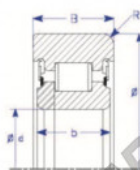

## Rolamento de guia MG65MM-1-ENDURO - MG65MM-1-ENDURO

<https://www.123rolamento.pt/rolamento-mancal/rolamento-esferas/rolamento-guia/mg65mm-1-enduro>

**B**  
Two Piece JR  
Style IV Roller Bearing

Part Number	Style	Inner Diameter, d	Outer Diameter, D	Inner Ring Width, b	Outer Ring Width, B	Radius, R	Dynamic Capacity	Static Capacity
MG 65mm-1	Nº 2 piece R	65.000 mm	108.00 mm	30 mm	30.000 mm	7.000 mm	82,500 kN	137,400 kN

### CARACTERÍSTICAS DO PRODUTO

Marca	ENDURO
Nº Ean13	3616060581662
Diâmetro interior	65 mm
Diâmetro exterior	108 mm
Espessura	30 mm
Carga dinâmica	82.5 kN
Carga estática	137.4 kN
Embalagem	1

[contato@123rolamento.pt](mailto:contato@123rolamento.pt)