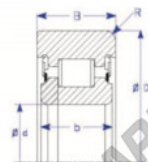

Rolamento de guia MG65MM-2-ENDURO - MG65MM-2-ENDURO

<https://www.123rolamento.pt/rolamento-mancal/rolamento-esferas/rolamento-guia/mg65mm-2-enduro>

B
Two Piece IR
Style IV Roller Bearing

Part Number	Style	Inner Diameter, d	Outer Diameter, D	Inner Ring Width, b	Outer Ring Width, B	Radius, R	Dynamic Capacity	Static Capacity
MG 65mm-2	IR-2 piece IR	65.000 mm	115.00 mm	31.7 mm	36.000 mm	7.000 mm	82,500 kN	137,400 kN

CARACTERÍSTICAS DO PRODUTO

Marca	ENDURO
Nº Ean13	3616060581679
Diâmetro interior	65 mm
Diâmetro exterior	115 mm
Espessura	36 mm
Carga dinâmica	82.5 kN
Carga estática	137.4 kN
Embalagem	1

contato@123rolamento.pt