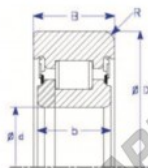

Rolamento de guia MG65MM-4-ENDURO - MG65MM-4-ENDURO

<https://www.123rolamento.pt/rolamento-mancal/rolamento-esferas/rolamento-guia/mg65mm-4-enduro>

B
Two Piece IR
Style IV Roller Bearing

Part Number	Style	Inner Diameter, d	Outer Diameter, D	Inner Ring Width, b	Outer Ring Width, B	Radius, R	Dynamic Capacity	Static Capacity
MG 65mm-4	IR-2 piece IR	65.000 mm	116.00 mm	31.7 mm	36.000 mm	7.000 mm	82,500 kN	137,400 kN

CARACTERÍSTICAS DO PRODUTO

Marca	ENDURO
Nº Ean13	3616060581693
Diâmetro interior	65 mm
Diâmetro interior	2.559" inch
Diâmetro exterior	116 mm
Diâmetro exterior	4.567" inch
Espessura	36 mm
Espessura	1.417" inch
Carga dinâmica	82.5 kN
Carga estática	137.4 kN
Embalagem	1