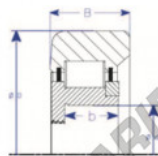

Rolamento de guia

MG307-34-DDL-17-ENDURO - MG307-34-DDL-17-ENDURO

<https://www.123rolamento.pt/rolamento-mancal/rolamento-esferas/rolamento-guia/mg307-34-ddl-17-enduro>

C
Threaded Bore
Style IV Roller Bearing

Part Number	Style	Inner Diameter, d	Outer Diameter, D	Inner Ring Width, b	Outer Ring Width, B	Radius, R	Dynamic Capacity	Static Capacity
MG_307/34_DDL-17	N-o Two piece III	34,000 mm	105,00 mm	9 mm	34,000 mm	6,000 mm	95,640 kN	115,300 kN

CARACTERÍSTICAS DO PRODUTO

Marca	ENDURO
Nº Ean13	3616060581730
Diâmetro interior	34 mm
Diâmetro exterior	105 mm
Espessura	34 mm
Carga dinâmica	95.64 kN
Carga estática	115.3 kN
Embalagem	1

contato@123rolamento.pt

CRT4 de Lesquin 60 Rue Du Haut De Sainghin 59273 Fretin FRANCE