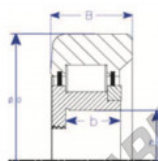

Rolamento de guia MG307-34-DDL-18-ENDURO - MG307-34-DDL-18-ENDURO

<https://www.123rolamento.pt/rolamento-mancal/rolamento-esferas/rolamento-guia/mg307-34-ddl-18-enduro>

C
Threaded Bore
Style IV Roller Bearing

Part Number	Style	Inner Diameter, d	Outer Diameter, D	Inner Ring Width, b	Outer Ring Width, B	Radius, R	Dynamic Capacity	Static Capacity
MG 307/34 DDL-18	IV - Two piece IR	34,000 mm	105,70 mm	9 mm	34,000 mm	6,000 mm	95,640 kN	115,300 kN

CARACTERÍSTICAS DO PRODUTO

Marca	ENDURO
Nº Ean13	3616060581747
Diâmetro interior	34 mm
Diâmetro exterior	105.7 mm
Espessura	34 mm
Carga dinâmica	95.64 kN
Carga estática	115.3 kN
Embalagem	1

contato@123rolamento.pt

CRT4 de Lesquin 60 Rue Du Haut De Sainghin 59273 Fretin FRANCE