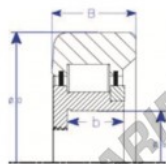

Rolamento de guia MG92MM-1-ENDURO - MG92MM-1-ENDURO

<https://www.123rolamento.pt/rolamento-mancal/rolamento-esferas/rolamento-guia/mg92mm-1-enduro>

C
Threaded Bore
Style IV Roller Bearing

Part Number	Style	Inner Diameter, d	Outer Diameter, D	Inner Ring Width, b	Outer Ring Width, B	Radius, R	Dynamic Capacity	Static Capacity
MG 92mm-1	N-c Two piece III	92.075 mm	163.50 mm	53.975 mm	57.150 mm	8.000 mm	239,700 kN	393,600 kN

CARACTERÍSTICAS DO PRODUTO

Marca	ENDURO
Nº Ean13	3616060581785
Diâmetro interior	92.075 mm
Diâmetro exterior	163.5 mm
Espessura	57.15 mm
Carga dinâmica	239.7 kN
Carga estática	393.6 kN
Embalagem	1

contato@123rolamento.pt