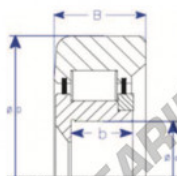

Rolamento de guia MG306DDL-1-ENDURO - MG306DDL-1-ENDURO

<https://www.123rolamento.pt/rolamento-mancal/rolamento-esferas/rolamento-guia/mg306ddl-1-enduro>

E
Non-Threaded Shoulder

Style IV Roller Bearing

Part Number	Style	Inner Diameter, d	Outer Diameter, D	Inner Ring Width, b	Outer Ring Width, B	Radius, R	Dynamic Capacity	Static Capacity
MG_306_DDL-1	IV - Non threaded shoulder	30,000 mm	75,20 mm	16 mm	24,000 mm	6,000 mm	57,100 kN	67,100 kN

CARACTERÍSTICAS DO PRODUTO

Marca	ENDURO
Nº Ean13	3616060581815
Diâmetro interior	30 mm
Diâmetro exterior	75.2 mm
Espessura	24 mm
Carga dinâmica	57.1 kN
Carga estática	67.1 kN
Embalagem	1

contato@123rolamento.pt