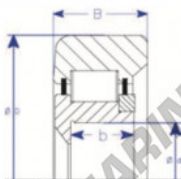

Rolamento de guia MG306DDL-2-ENDURO - MG306DDL-2-ENDURO

<https://www.123rolamento.pt/rolamento-mancal/rolamento-esferas/rolamento-guia/mg306ddl-2-enduro>

E
Non-Threaded Shoulder
Style IV Roller Bearing

Part Number	Style	Inner Diameter, d	Outer Diameter, D	Inner Ring Width, b	Outer Ring Width, B	Radius, R	Dynamic Capacity	Static Capacity
MG 306 DDL-2	IV-a Non threaded shoulder	30,000 mm	75,70 mm	16 mm	24,000 mm	6,000 mm	57,100 kN	67,100 kN

CARACTERÍSTICAS DO PRODUTO

Marca	ENDURO
Nº Ean13	3616060581822
Diâmetro interior	30 mm
Diâmetro exterior	75.2 mm
Espessura	24 mm
Peso	150 g
Carga dinâmica	57.1 kN
Carga estática	67.1 kN
Embalagem	1
Padrão	Nenhuma norma

contato@123rolamento.pt

CRT4 de Lesquin 60 Rue Du Haut De Sainghin 59273 Fretin FRANCE