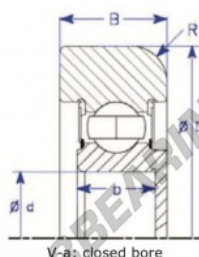

## Rolamento de guia MG307-FFKA-ENDURO - MG307-FFKA-ENDURO

<https://www.123rolamento.pt/rolamento-mancal/rolamento-esferas/rolamento-guia/mg307-ffka-enduro>

Part Number	Style	Inner Diameter, d	Outer Diameter, D	Inner Ring Width, b	Outer Ring Width, B	Radius, R	Dynamic Capacity	Static Capacity
MG 307 FFKA	V-a Closed bore	35,000 mm	114,50 mm	21/25 mm	28,000 mm	7,000 mm	33,540 kN	19,230 kN

### CARACTERÍSTICAS DO PRODUTO

Marca	ENDURO
Nº Ean13	3616060581853
Diâmetro interior	35 mm
Diâmetro exterior	114.5 mm
Espessura	28 mm
Carga dinâmica	33.54 kN
Carga estática	19.23 kN
Embalagem	1

[contato@123rolamento.pt](mailto:contato@123rolamento.pt)