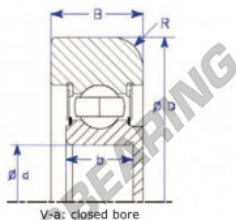

Rolamento de guia MG307-FFKB-ENDURO - MG307-FFKB-ENDURO

<https://www.123rolamento.pt/rolamento-mancal/rolamento-esferas/rolamento-guia/mg307-ffkb-enduro>

Part Number	Style	Inner Diameter, d	Outer Diameter, D	Inner Ring Width, b	Outer Ring Width, B	Radius, R	Dynamic Capacity	Static Capacity
MG 307-FFKB	V-a Closed bore	35,000 mm	115,10 mm	21/25 mm	28,000 mm	7,000 mm	33,540 kN	19,230 kN

CARACTERÍSTICAS DO PRODUTO

Marca	ENDURO
Nº Ean13	3616060581860
Diâmetro interior	35 mm
Diâmetro exterior	115.1 mm
Espessura	28 mm
Carga dinâmica	33.54 kN
Carga estática	19.23 kN
Embalagem	1

contato@123rolamento.pt