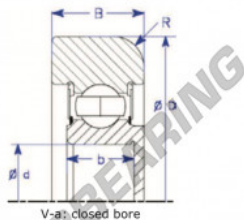

## Rolamento de guia MG308-FF-15-ENDURO - MG308-FF-15-ENDURO

<https://www.123rolamento.pt/rolamento-mancal/rolamento-esferas/rolamento-guia/mg308-ff-15-enduro>

Part Number	Style	Inner Diameter, d	Outer Diameter, D	Inner Ring Width, b	Outer Ring Width, B	Radius, R	Dynamic Capacity	Static Capacity
MG 308 FF-15	V-a Closed bore	40.000 mm	126.00 mm	23/28 mm	32.000 mm	9.000 mm	40,760 kN	24,020 kN

### CARACTERÍSTICAS DO PRODUTO

Marca	ENDURO
Nº Ean13	3616060581891
Diâmetro interior	40 mm
Diâmetro exterior	126 mm
Espessura	32 mm
Carga dinâmica	40.76 kN
Carga estática	24.02 kN
Embalagem	1

[contato@123rolamento.pt](mailto:contato@123rolamento.pt)