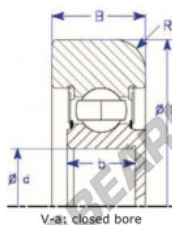

## Rolamento de guia MG309-T-14-ENDURO - MG309-T-14-ENDURO

<https://www.123rolamento.pt/rolamento-mancal/rolamento-esferas/rolamento-guia/mg309-t-14-enduro>

Part Number	Style	Inner Diameter, d	Outer Diameter, D	Inner Ring Width, b	Outer Ring Width, B	Radius, R	Dynamic Capacity	Static Capacity
MG 309 T-14	V-a Closed bore	45.000 mm	124.50 mm	25/32.5 mm	38.000 mm	6.000 mm	52.990 kN	32.050 kN

### CARACTERÍSTICAS DO PRODUTO

Marca	ENDURO
Nº Ean13	3616060581938
Diâmetro interior	45 mm
Diâmetro interior	1.772" inch
Diâmetro exterior	124.5 mm
Diâmetro exterior	4.902" inch
Espessura	38 mm
Espessura	1.496" inch
Carga dinâmica	52.99 kN
Carga estática	32.05 kN
Embalagem	1