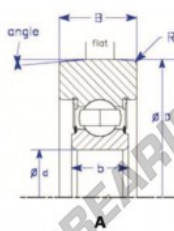

Rolamento de guia MG307-FFB-ENDURO - MG307-FFB-ENDURO

<https://www.123rolamento.pt/rolamento-mancal/rolamento-esferas/rolamento-guia/mg307-ffb-enduro>

Conrad
Style IX: Symmetrical Design

| Part Number | Style | Inner Diameter, d | Outer Diameter, D | Inner Ring Width, b | Outer Ring Width, B | Radius, R | Dynamic Capacity | Static Capacity |
|-------------|---------------------------------|-------------------|-------------------|---------------------|---------------------|-----------|------------------|-----------------|
| MG 307 FFB | IX-a Symmetrical design, coated | 35,000 mm | 101,00 mm | 21 mm | 31,800 mm | 3,000 mm | 33,540 kN | 19,230 kN |

CARACTERÍSTICAS DO PRODUTO

| | |
|-------------------|---------------|
| Marca | ENDURO |
| Nº Ean13 | 3616060582157 |
| Diâmetro interior | 35 mm |
| Diâmetro interior | 1.378" inch |
| Diâmetro exterior | 101 mm |
| Diâmetro exterior | 3.976" inch |
| Espessura | 31.8 mm |
| Espessura | 1.252" inch |
| Carga dinâmica | 33.54 kN |
| Carga estática | 19.23 kN |
| Embalagem | 1 |