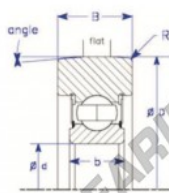

Rolamento de guia MG308-T-15-ENDURO - MG308-T-15-ENDURO

<https://www.123rolamento.pt/rolamento-mancal/rolamento-esferas/rolamento-guia/mg308-t-15-enduro>

Conrad
Style IX : Symmetrical Design

Part Number	Style	Inner Diameter, d	Outer Diameter, D	Inner Ring Width, b	Outer Ring Width, B	Radius, R	Dynamic Capacity	Static Capacity
MG 308 T-15	IX-a Symmetrical design, conrad	40.000 mm	100.00 mm	23 mm	30.000 mm	2.000 mm	40,760 kN	24,020 kN

CARACTERÍSTICAS DO PRODUTO

Marca	ENDURO
Nº Ean13	3616060582164
Diâmetro interior	40 mm
Diâmetro exterior	100 mm
Espessura	30 mm
Carga dinâmica	40.76 kN
Carga estática	24.02 kN
Embalagem	1

contato@123rolamento.pt