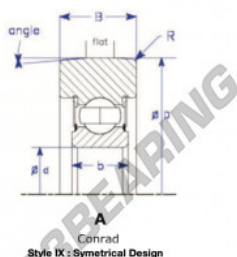

Rolamento de guia MG311-CH-1-ENDURO - MG311-CH-1-ENDURO

<https://www.123rolamento.pt/rolamento-mancal/rolamento-esferas/rolamento-guia/mg311-ch-1-enduro>

Part Number	Style	Inner Diameter, d	Outer Diameter, D	Inner Ring Width, b	Outer Ring Width, B	Radius, R	Dynamic Capacity	Static Capacity
MG 311 CH.1	IX-a Symmetrical design, conrad	55.000 mm	119.60 mm	25 mm	34.000 mm	7.000 mm	41,020 kN	30,870 kN

CARACTERÍSTICAS DO PRODUTO

Marca	ENDURO
Nº Ean13	3616060582195
Diâmetro interior	55 mm
Diâmetro exterior	119.6 mm
Espessura	34 mm
Peso	1475 g
Carga dinâmica	41.02 kN
Carga estática	30.87 kN
Embalagem	1
Padrão	Nenhuma norma