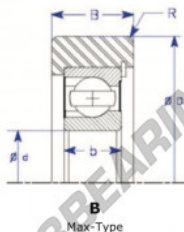

Rolamento de guia MG206-FFX-ENDURO - MG206-FFX-ENDURO

<https://www.123rolamento.pt/rolamento-manca/rolamento-esferas/rolamento-guia/mg206-ffx-enduro>

Part Number	Style	Inner Diameter, d	Outer Diameter, D	Inner Ring Width, b	Outer Ring Width, B	Radius, R	Dynamic Capacity	Static Capacity
MG 206 FFX	IX-b Max type insert bearing	30,000 mm	81,80 mm	16 mm	27,000 mm	3,000 mm	27,360 kN	18,860 kN

CARACTERÍSTICAS DO PRODUTO

Marca	ENDURO
Nº Ean13	3616060582263
Diâmetro interior	30 mm
Diâmetro interior	1.181" inch
Diâmetro exterior	81.8 mm
Diâmetro exterior	3.22" inch
Espessura	27 mm
Espessura	1.063" inch
Peso	699 g
Carga dinâmica	27.36 kN
Carga estática	18.86 kN
Embalagem	1