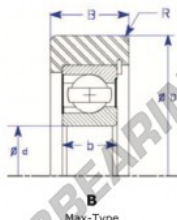

## Rolamento de guia MG211-FFY-ENDURO - MG211-FFY-ENDURO

<https://www.123rolamento.pt/rolamento-manca/rolamento-esferas/rolamento-guia/mg211-ffy-enduro>

Part Number	Style	Inner Diameter, d	Outer Diameter, D	Inner Ring Width, b	Outer Ring Width, B	Radius, R	Dynamic Capacity	Static Capacity
MG 211.FFY	IK-b Max Type Insert bearing	55.000 mm	126.70 mm	21 mm	31.000 mm	chamfer	48,200 kN	44,000 kN

### CARACTERÍSTICAS DO PRODUTO

Marca	ENDURO
Nº Ean13	3616060582294
Diâmetro interior	55 mm
Diâmetro exterior	126.7 mm
Espessura	31 mm
Carga dinâmica	48.2 kN
Carga estática	44 kN
Embalagem	1

[contato@123rolamento.pt](mailto:contato@123rolamento.pt)