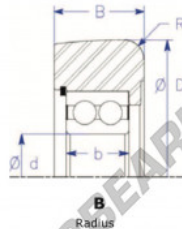

Rolamento de guia MG5208-VFFPA-ENDURO - MG5208-VFFPA-ENDURO

<https://www.123rolamento.pt/rolamento-mancal/rolamento-esferas/rolamento-guia/mg5208-vffpa-enduro>

Style X : Double Row Ball Bearing

Part Number	Style	Inner Diameter, d	Outer Diameter, D	Inner Ring Width, b	Outer Ring Width, B	Radius, R	Dynamic Capacity	Static Capacity
MG 5208 VFFPA	X-b-refused corner	40.000 mm	127.50 mm	30.16 mm	42.900 mm	8.500 mm	62,120 KN	55,530 KN

CARACTERÍSTICAS DO PRODUTO

Marca	ENDURO
Nº Ean13	3616060582355
Diâmetro interior	40 mm
Diâmetro interior	1.575" inch
Diâmetro exterior	127.5 mm
Diâmetro exterior	5.02" inch
Espessura	42.9 mm
Espessura	1.689" inch
Carga dinâmica	62.12 kN
Carga estática	55.53 kN
Embalagem	1