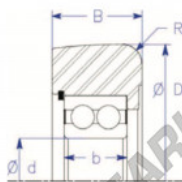

Rolamento de guia MG5208-VFFPB-ENDURO - MG5208-VFFPB-ENDURO

<https://www.123rolamento.pt/rolamento-mancal/rolamento-esferas/rolamento-guia/mg5208-vffpb-enduro>

B
Radius

Style X : Double Row Ball Bearing

Part Number	Style	Inner Diameter, d	Outer Diameter, D	Inner Ring Width, b	Outer Ring Width, B	Radius, R	Dynamic Capacity	Static Capacity
MG 5208 VFFPB	X-b reduced corner	40.000 mm	128.27 mm	30.16 mm	42.900 mm	8.500 mm	62,120 KN	55,530 KN

CARACTERÍSTICAS DO PRODUTO

Marca	ENDURO
Nº Ean13	3616060582362
Diâmetro interior	40 mm
Diâmetro interior	1.575" inch
Diâmetro exterior	128.27 mm
Diâmetro exterior	5.05" inch
Espessura	42.9 mm
Espessura	1.689" inch
Carga dinâmica	62.12 kN
Carga estática	55.53 kN
Embalagem	1

contato@123rolamento.pt

CRT4 de Lesquin 60 Rue Du Haut De Sainghin 59273 Fretin FRANCE