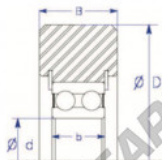

Rolamento de guia MG309-DDCT-ENDURO - MG309-DDCT-ENDURO

<https://www.123rolamento.pt/rolamento-mancal/rolamento-esferas/rolamento-guia/mg309-ddct-enduro>

Part Number	Style	Inner Diameter, d	Outer Diameter, D	Inner Ring Width, b	Outer Ring Width, B	Radius, R	Dynamic Capacity	Static Capacity
MG.309.DDCT	X-d	45.000 mm	162.00 mm	25 mm	38.300 mm	chamfer	61,770 KN	51,530 KN

CARACTERÍSTICAS DO PRODUTO

Marca	ENDURO
Nº Ean13	3616060582393
Diâmetro interior	45 mm
Diâmetro exterior	162 mm
Espessura	38.3 mm
Carga dinâmica	61.77 kN
Carga estática	51.53 kN
Embalagem	1

contato@123rolamento.pt

CRT4 de Lesquin 60 Rue Du Haut De Sainghin 59273 Fretin FRANCE