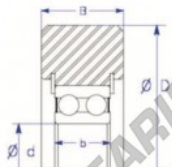

Rolamento de guia MG308-DDL-1-ENDURO - MG308-DDL-1-ENDURO

<https://www.123rolamento.pt/rolamento-mancal/rolamento-esferas/rolamento-guia/mg308-ddl-1-enduro>

X-d: two snap rings
Style X: Double Row Ball Bearing

Part Number	Style	Inner Diameter, d	Outer Diameter, D	Inner Ring Width, b	Outer Ring Width, B	Radius, R	Dynamic Capacity	Static Capacity
MG 308 DDL-1	X-d: two snap rings	40.000 mm	89.90 mm	28.77 mm	29.000 mm	6.350 mm	33,980 kN	25,740 kN

CARACTERÍSTICAS DO PRODUTO

Marca	ENDURO
Nº Ean13	3616060582409
Diâmetro interior	40 mm
Diâmetro exterior	89.9 mm
Espessura	29 mm
Carga dinâmica	33.98 kN
Carga estática	25.74 kN
Embalagem	1
Padrão	Nenhuma norma