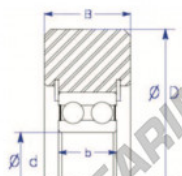

Rolamento de guia MG5212-VZZA-ENDURO - MG5212-VZZA-ENDURO

<https://www.123rolamento.pt/rolamento-mancal/rolamento-esferas/rolamento-guia/mg5212-vzza-enduro>

X-d: two snap rings
Style X: Double Flow Ball Bearing

Part Number	Style	Inner Diameter, d	Outer Diameter, D	Inner Ring Width, b	Outer Ring Width, B	Radius, R	Dynamic Capacity	Static Capacity
MG 5212 VZZA	X-d: two snap rings	60.000 mm	200.60 mm	36.5 mm	54.100 mm	chamfer	89,000 kN	97,900 kN

CARACTERÍSTICAS DO PRODUTO

Marca	ENDURO
Nº Ean13	3616060582447
Diâmetro interior	60 mm
Diâmetro interior	2.362" inch
Diâmetro exterior	200.6 mm
Diâmetro exterior	7.898" inch
Espessura	54.1 mm
Espessura	2.13" inch
Peso	1425 g
Carga dinâmica	89 kN
Carga estática	97.9 kN
Embalagem	1