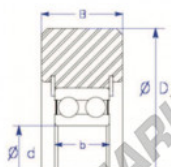

Rolamento de guia MG5213-VFF-G-ENDURO - MG5213-VFF-G-ENDURO

<https://www.123rolamento.pt/rolamento-mancal/rolamento-esferas/rolamento-guia/mg5213-vff-g-enduro>

X-d: two snap Rings
Style X : Double Row Ball Bearing

Part Number	Style	Inner Diameter, d	Outer Diameter, D	Inner Ring Width, b	Outer Ring Width, B	Radius, R	Dynamic Capacity	Static Capacity
MG 5213 VFF-G	X-d: two snap rings	65.000 mm	188.16 mm	46.75 mm	52.000 mm	1.500 mm	117,000 kN	121,000 kN

CARACTERÍSTICAS DO PRODUTO

Marca	ENDURO
Nº Ean13	3616060582454
Diâmetro interior	65 mm
Diâmetro exterior	188.16 mm
Espessura	52 mm
Carga dinâmica	117 kN
Carga estática	121 kN
Embalagem	1

contato@123rolamento.pt