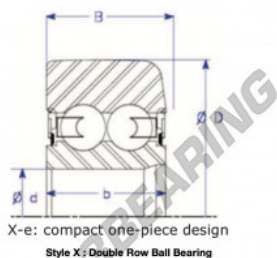

Rolamento de guia MG309-DDL-2-ENDURO - MG309-DDL-2-ENDURO

<https://www.123rolamento.pt/rolamento-mancal/rolamento-esferas/rolamento-guia/mg309-ddl-2-enduro>

Part Number	Style	Inner Diameter, d	Outer Diameter, D	Inner Ring Width, b	Outer Ring Width, B	Radius, R	Dynamic Capacity	Static Capacity
MG 309 DDL 2	X-e One piece	45.000 mm	105.80 mm	33.63 mm	33.900 mm	5.300 mm	49,500 kN	38,900 kN

CARACTERÍSTICAS DO PRODUTO

Marca	ENDURO
Nº Ean13	3616060582508
Diâmetro interior	45 mm
Diâmetro exterior	105.8 mm
Espessura	33.9 mm
Carga dinâmica	49.5 kN
Carga estática	38.9 kN
Embalagem	1

contato@123rolamento.pt