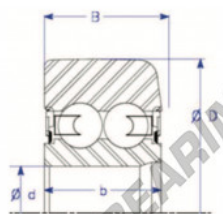

Rolamento de guia MG309-DDL-3-ENDURO - MG309-DDL-3-ENDURO

<https://www.123rolamento.pt/rolamento-mancal/rolamento-esferas/rolamento-guia/mg309-ddl-3-enduro>

X-e: compact one-piece design
Style X: Double Row Ball Bearing

Part Number	Style	Inner Diameter, d	Outer Diameter, D	Inner Ring Width, b	Outer Ring Width, B	Radius, R	Dynamic Capacity	Static Capacity
MG 309 DDL-3	X-e One piece	45.000 mm	106.10 mm	33.63 mm	33.900 mm	5.300 mm	49,500 kN	38,900 kN

CARACTERÍSTICAS DO PRODUTO

Marca	ENDURO
Nº Ean13	3616060582515
Diâmetro interior	45 mm
Diâmetro interior	1.772" inch
Diâmetro exterior	106.1 mm
Diâmetro exterior	4.177" inch
Espessura	33.9 mm
Espessura	1.335" inch
Carga dinâmica	49.5 kN
Carga estática	38.9 kN
Embalagem	1