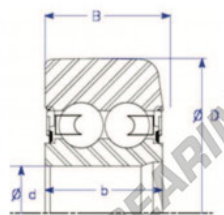

Rolamento de guia MG5210-VFFX-ENDURO - MG5210-VFFX-ENDURO

<https://www.123rolamento.pt/rolamento-mancal/rolamento-esferas/rolamento-guia/mg5210-vffx-enduro>

X-e: compact one-piece design
Style X: Double Row Ball Bearing

Part Number	Style	Inner Diameter, d	Outer Diameter, D	Inner Ring Width, b	Outer Ring Width, B	Radius, R	Dynamic Capacity	Static Capacity
MG5210_VFFX	X-e One piece	50.000 mm	163.83 mm	30.2 mm	33.000 mm	9.000 mm	69,550 kN	69,730 kN

CARACTERÍSTICAS DO PRODUTO

Marca	ENDURO
Nº Ean13	3616060582522
Diâmetro interior	50 mm
Diâmetro exterior	163.83 mm
Espessura	33 mm
Carga dinâmica	69.55 kN
Carga estática	69.73 kN
Embalagem	-
Padrão	Nenhuma norma