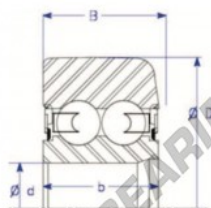

Rolamento de guia MG313-DDL-1-ENDURO - MG313-DDL-1-ENDURO

<https://www.123rolamento.pt/rolamento-mancal/rolamento-esferas/rolamento-guia/mg313-ddl-1-enduro>

X-e: compact one-piece design
Style X: Double Row Ball Bearing

Part Number	Style	Inner Diameter, d	Outer Diameter, D	Inner Ring Width, b	Outer Ring Width, B	Radius, R	Dynamic Capacity	Static Capacity
MG 313.DDL-1	X-e One piece	65.000 mm	135.10 mm	34 mm	41.920 mm	6.000 mm	56,300 kN	57,600 kN

CARACTERÍSTICAS DO PRODUTO

Marca	ENDURO
Nº Ean13	3616060582539
Diâmetro interior	65 mm
Diâmetro exterior	135.1 mm
Espessura	41.92 mm
Peso	2200 g
Carga dinâmica	56.3 kN
Carga estática	57.6 kN
Embalagem	1