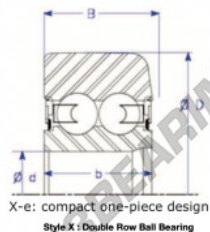

## Rolamento de guia MG313-DDL-2-ENDURO - MG313-DDL-2-ENDURO

<https://www.123rolamento.pt/rolamento-mancal/rolamento-esferas/rolamento-guia/mg313-ddl-2-enduro>

Part Number	Style	Inner Diameter, d	Outer Diameter, D	Inner Ring Width, b	Outer Ring Width, B	Radius, R	Dynamic Capacity	Static Capacity
MG 313 DDL-2	X-e One piece	65.000 mm	135.70 mm	34 mm	41.920 mm	6.000 mm	56,300 kN	57,600 kN

### CARACTERÍSTICAS DO PRODUTO

Marca	ENDURO
Nº Ean13	3616060582546
Diâmetro interior	65 mm
Diâmetro exterior	135.7 mm
Espessura	41.92 mm
Carga dinâmica	56.3 kN
Carga estática	57.6 kN
Embalagem	1

[contato@123rolamento.pt](mailto:contato@123rolamento.pt)