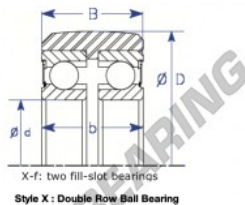

Rolamento de guia MG85MM2-ENDURO - MG85MM2-ENDURO

<https://www.123rolamento.pt/rolamento-mancal/rolamento-esferas/rolamento-guia/mg85mm2-enduro>

Part Number	Style	Inner Diameter, d	Outer Diameter, D	Inner Ring Width, b	Outer Ring Width, B	Radius, R	Dynamic Capacity	Static Capacity
MG 85mm-2	X-f two fill-slot bearings	85.000 mm	174.60 mm	64.3 mm	63.500 mm	chamfer	192,000 kN	258,000 kN

CARACTERÍSTICAS DO PRODUTO

Marca	ENDURO
Nº Ean13	3616060582577
Diâmetro interior	85 mm
Diâmetro exterior	174.6 mm
Espessura	64.3 mm
Carga dinâmica	192 kN
Carga estática	258 kN
Embalagem	1

contato@123rolamento.pt