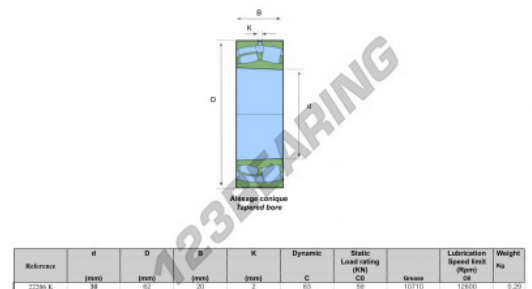

Rolamento autocompensador de rolos 22206-K - 22206-K

<https://www.123rolamento.pt/rolamento-mancal/rolamento-rolos/rotula/22206-k>

CARACTERÍSTICAS DO PRODUTO

Marca	GEN
Diâmetro interior	30 mm
Diâmetro exterior	62 mm
Espessura	20 mm
Carga dinâmica	63 kN
Carga estática	59 kN
Embalagem	1