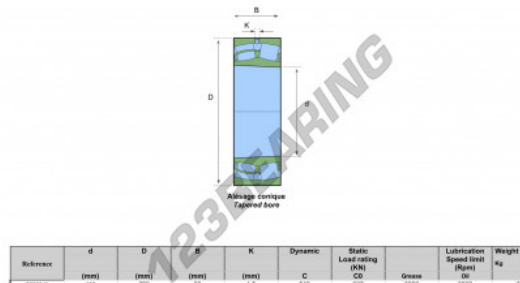

### CARACTERÍSTICAS DO PRODUTO

Marca	GEN
Diâmetro interior	110 mm
Diâmetro exterior	200 mm
Espessura	53 mm
Carga dinâmica	549 kN
Carga estática	627 kN
Embalagem	1

[contato@123rolamento.pt](mailto:contato@123rolamento.pt)