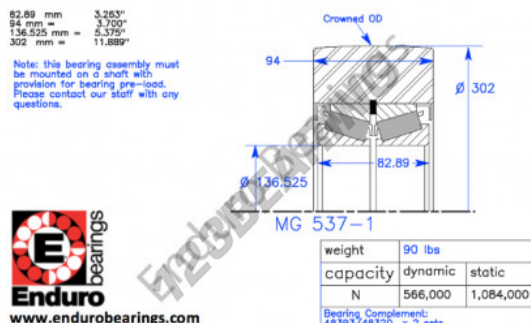

Rolamento de guia MG537-1-ENDURO - MG537-1-ENDURO

<https://www.123rolamento.pt/rolamento-mancal/rolamento-esferas/rolamento-guia/mg537-1-enduro>

CARACTERÍSTICAS DO PRODUTO

Marca	ENDURO
Nº Ean13	3616060582836
Diâmetro interior	136.525 mm
Diâmetro interior	5 3/8" inch
Diâmetro exterior	302 mm
Diâmetro exterior	11.89" inch
Espessura	94 mm
Espessura	3.701" inch
Carga dinâmica	566 kN
Carga estática	1084 kN
Embalagem	1