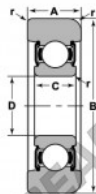

Rolamento de guia MG-205-FF-NTN - MG-205-FF-NTN

<https://www.123rolamento.pt/rolamento-manca/rolamento-esferas/rolamento-guia/mg-205-ff-ntn>

STYLE 1

Bearing Number	Style	Bore #	Outside Diameter		Inner Ring		Outer Ring		Radius R	Fit	Basic Load Ratings	
			mm	inch	mm	inch	mm	inch			C	Co
MG-205-FF	1	5	25.00	65.10	14.95	21.29	0.25	0.06	0.25	0.06	14010	7830

CARACTERÍSTICAS DO PRODUTO

Marca	NTN
Nº Ean13	3616060585455
Diâmetro interior	25.001 mm
Diâmetro exterior	65.1 mm
Espessura	21.29 mm
Carga dinâmica	14010 kN
Carga estática	7830 kN
Embalagem	1

contato@123rolamento.pt