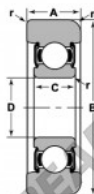

Rolamento de guia MG-206-FFB-NTN - MG-206-FFB-NTN

<https://www.123rolamento.pt/rolamento-mancal/rolamento-esferas/rolamento-guia/mg-206-ffb-ntn>

Bearing Number	Style	Bore d	Outside Diameter D	Inner Ring Width B_2	Outer Ring Width B_1	Radius R	Fillet r	Basic Load Ratings	
								Dynamic C	Static C_0
MG-206-FFB	1	1.18	3.00	0.63	1.90	0.06	0.04	4300	2030
		30.00	76.20	16.00	26.97	1.18	1.02	19490	11255

CARACTERÍSTICAS DO PRODUTO

Marca	NTN
Nº Ean13	3616060585479
Diâmetro interior	30 mm
Diâmetro exterior	76.2 mm
Espessura	26.97 mm
Carga dinâmica	19490 kN
Carga estática	11255 kN
Embalagem	1

contato@123rolamento.pt