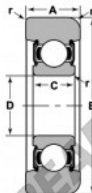

Rolamento de guia MG-305-DD-NTN - MG-305-DD-NTN

<https://www.123rolamento.pt/rolamento-mancal/rolamento-esferas/rolamento-guia/mg-305-dd-ntn>

Bearing Number	Style	Bore D	Outside Diameter B	Inner Ring WC	Outer Ring A	Radius R	Flare	Basic Load Ratings	
								Dynamic C	Static Co
MG-305-DD	C	5.90	3.90	0.67	1.60	0.90	0.04	4910	2500
		29.80	18.20	17.00	25.40	7.62	1.00	20510	11120

CARACTERÍSTICAS DO PRODUTO

Marca	NTN
Nº Ean13	3616060585493
Diâmetro interior	25 mm
Diâmetro interior	0.984" inch
Diâmetro exterior	76.2 mm
Diâmetro exterior	3" inch
Espessura	25.4 mm
Espessura	1" inch
Carga dinâmica	20510 kN
Carga estática	11120 kN
Embalagem	1