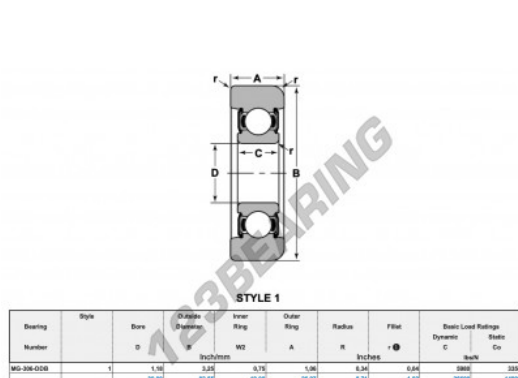

### CARACTERÍSTICAS DO PRODUTO

Marca	NTN
Nº Ean13	3616060585530
Diâmetro interior	30 mm
Diâmetro exterior	82.55 mm
Espessura	26.97 mm
Carga dinâmica	26.6 kN
Carga estática	14.9 kN
Embalagem	1

[contato@123rolamento.pt](mailto:contato@123rolamento.pt)