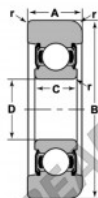

Rolamento de guia MG-306-FFB-NTN - MG-306-FFB-NTN

<https://www.123rolamento.pt/rolamento-mancal/rolamento-esferas/rolamento-guia/mg-306-ffb-ntn>

Bearing Number	Style	Bore D	Outside Diameter		Inner Ring W2	Outer Ring A	Radius R	Fillet r	Basic Load Ratings	
			D	S					Dynamic C	Static Co
MG-306-FFB	1	1.18	3.18	3.18	0.75	1.06	0.04	0.04	2660	1490
		30.06	82.05	82.05	19.05	26.97	6.71	1.02	26600	14900

CARACTERÍSTICAS DO PRODUTO

Marca	NTN
Nº Ean13	3616060585554
Diâmetro interior	30 mm
Diâmetro interior	1.181" inch
Diâmetro exterior	82.55 mm
Diâmetro exterior	3 1/4" inch
Espessura	26.97 mm
Espessura	1.062" inch
Carga dinâmica	26600 kN
Carga estática	14900 kN
Embalagem	1