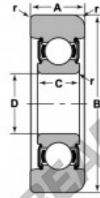

Rolamento de guia MG-307-FFA-NTN - MG-307-FFA-NTN

<https://www.123rolamento.pt/rolamento-mancal/rolamento-esferas/rolamento-guia/mg-307-ffa-ntn>

Bearing Number	Style	Bore		Inner Ring W2	Outer Ring A	Radius R	Fillet r	Basic Load Ratings	
		D	Bore					Dynamic C	Static Co
MG-307-FFA	1	1.38	4.00	6.81	1.11	0.38	0.06	3480	4500
		35.00	101.60	173.00	28.58	9.51	1.52	33330	19130

CARACTERÍSTICAS DO PRODUTO

Marca	NTN
Nº Ean13	3616060585578
Diâmetro interior	35 mm
Diâmetro exterior	101.6 mm
Espessura	28.58 mm
Carga dinâmica	33330 kN
Carga estática	19130 kN
Embalagem	1

contato@123rolamento.pt