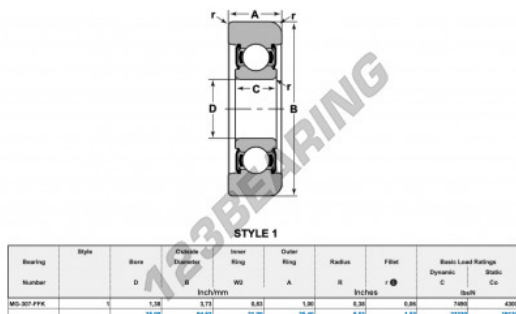

Rolamento de guia MG-307-FFK-NTN - MG-307-FFK-NTN

<https://www.123rolamento.pt/rolamento-mancal/rolamento-esferas/rolamento-guia/mg-307-ffk-ntn>

CARACTERÍSTICAS DO PRODUTO

Marca	NTN
Nº Ean13	3616060585615
Diâmetro interior	35 mm
Diâmetro exterior	94.62 mm
Espessura	25.4 mm
Carga dinâmica	33.33 kN
Carga estática	19.13 kN
Embalagem	1