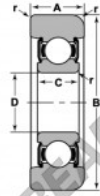

Rolamento de guia MG-308-FFA-NTN - MG-308-FFA-NTN

<https://www.123rolamento.pt/rolamento-mancal/rolamento-esferas/rolamento-guia/mg-308-ffa-ntn>

Bearing Number	Style	Bore D	Outside Diameter F	Inner Ring W2	Outer Ring A	Radius R	Fillet r	Basic Load Ratings	
								Dynamic C	Static Co
MG-308-FFA	1	40.00	113.94	23.00	28.58	9.52	1.52	40800	24030

CARACTERÍSTICAS DO PRODUTO

Marca	NTN
Nº Ean13	3616060585653
Diâmetro interior	40 mm
Diâmetro interior	1.575" inch
Diâmetro exterior	113.94 mm
Diâmetro exterior	4.486" inch
Espessura	28.58 mm
Espessura	1 1/8" inch
Carga dinâmica	40.8 kN
Carga estática	24.03 kN
Embalagem	1