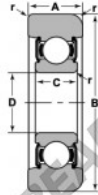

Rolamento de guia MG-308-FFE-NTN - MG-308-FFE-NTN

<https://www.123rolamento.pt/rolamento-mancal/rolamento-esferas/rolamento-guia/mg-308-ffe-ntn>

Bearing Number	Style	Bore D	Outside Diameter	Inner Ring W2	Outer Ring A	Radius R	Fillet r	Basic Load Ratings	
								Dynamic C	Static Co
MG-308-FFE	1	1.57	4.90	0.91	1.11	0.25	0.06	9175	9490
		40.00	114.20	23.00	28.19	6.29	1.62	48800	24020

CARACTERÍSTICAS DO PRODUTO

Marca	NTN
Nº Ean13	3616060585660
Diâmetro interior	40 mm
Diâmetro interior	1.575" inch
Diâmetro exterior	114.2 mm
Diâmetro exterior	4.496" inch
Espessura	28.19 mm
Espessura	1.11" inch
Carga dinâmica	40.8 kN
Carga estática	24.03 kN
Embalagem	1