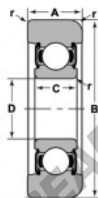

Rolamento de guia MG-308-FFH-NTN - MG-308-FFH-NTN

<https://www.123rolamento.pt/rolamento-mancal/rolamento-esferas/rolamento-guia/mg-308-ffh-ntn>

Bearing Number	Style	Bore	Outside Diameter		Inner Ring		Outer Ring		Radius R	Fit	Basic Load Ratings	
			D	mm	mm	mm	A	mm			C	Ca
MG-308-FFH	1	40	101.6	101.6	23.00	23.00	28.00	6.35	1.02	40000	24000	

CARACTERÍSTICAS DO PRODUTO

Marca	NTN
Nº Ean13	3616060585677
Diâmetro interior	40 mm
Diâmetro exterior	101.6 mm
Espessura	28.58 mm
Carga dinâmica	40.8 kN
Carga estática	24.03 kN
Embalagem	1

contato@123rolamento.pt